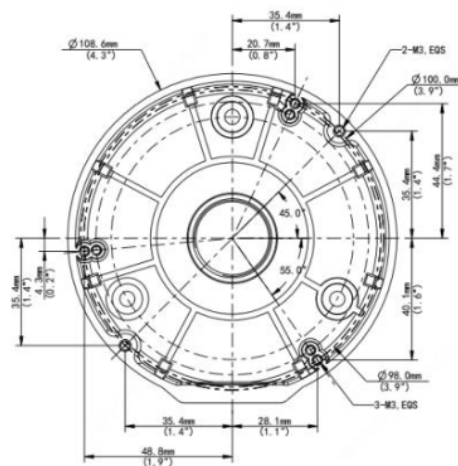

XLGJB03-G

Boîte de Jonction

Support

Application	Boîte de Jonction
Dimensions	Ø 108.6 × 36mm / Ø 4.28" × 1.42"
Poids	0.44 lb / 0.2 kg
Matériel	Alliage d'aluminium

*Les dimensions et graphiques sont sujet aux changements sans préavis.